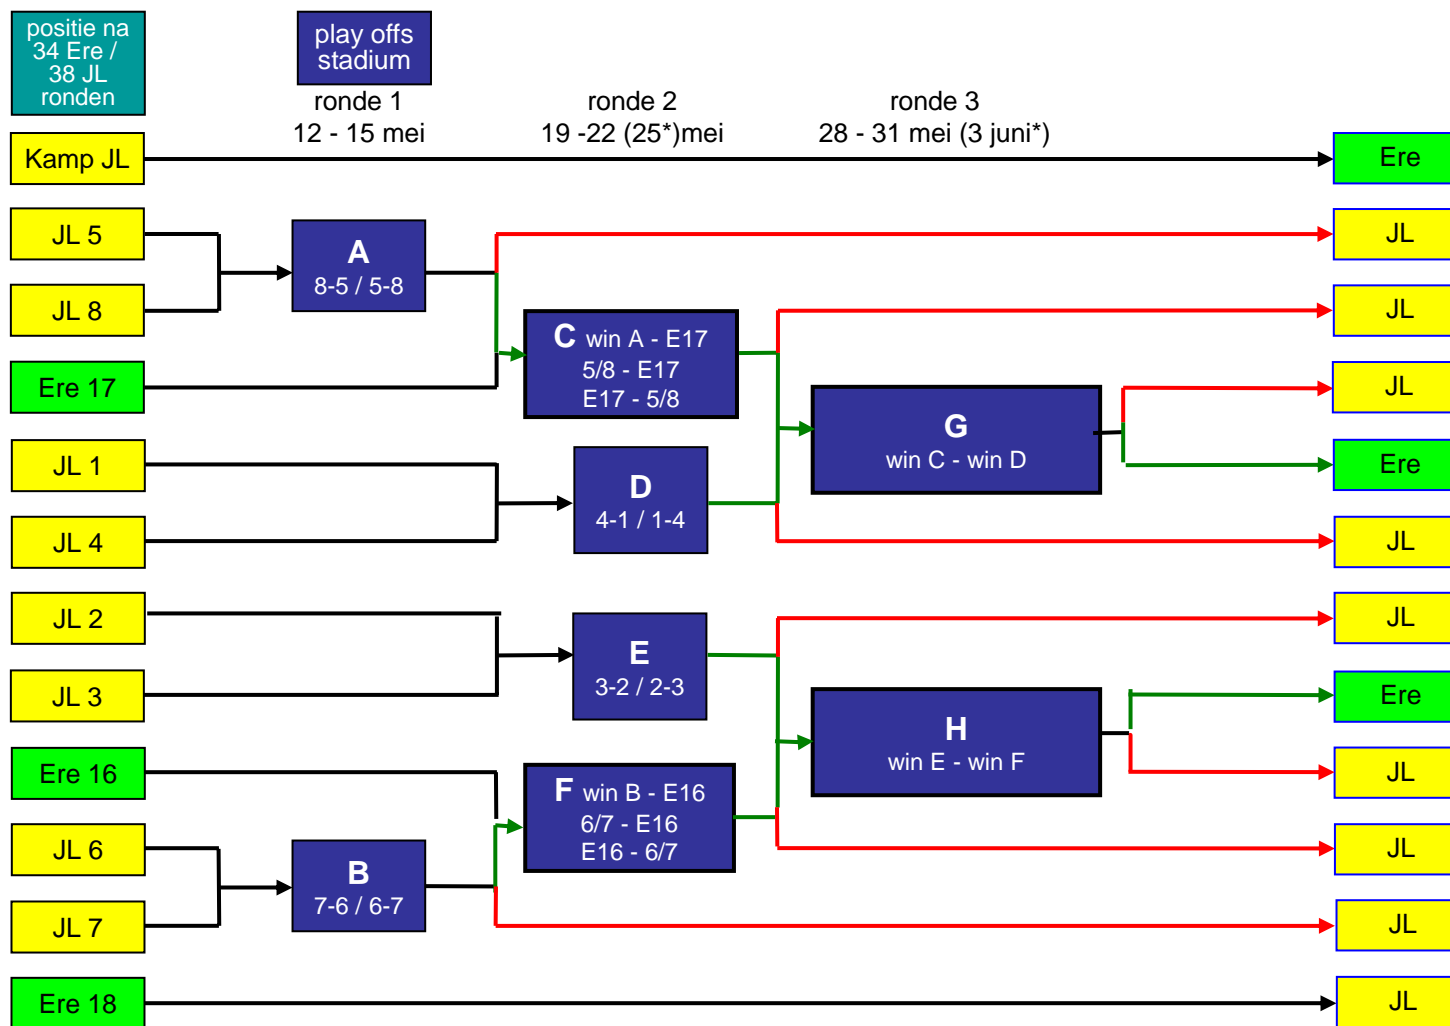

Eredivisie en Eerste Divisie met play offs: promotie/degradatie 2008/'09

8 Jupiler League + 2 Eredivisie clubs; 2e / 3e ronde "Best of three"

JL 1 (-e hoogste) t/m JL 8 (-e hoogste) op basis van relatieve positie op de ranglijst in Jupiler League na 38 ronden

* data beslissingswedstrijd(en)

verliezers → winnaars →